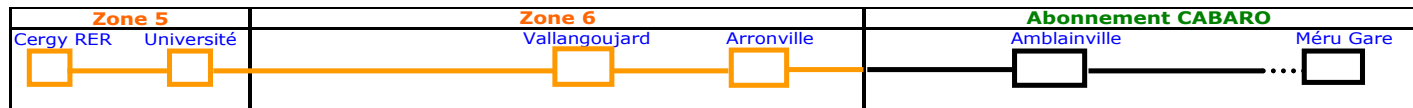

↻ faire signe au conducteur pour montrer votre présence afin que celui-ci s'arrête.

Tarifs en vigueur	
Billet unitaire	2,00 €
Billet aller-retour	3,50 €
Abonnement de 10 tickets	12,00 €
Abonnement mensuel	40,00 €
Abonnement trimestriel	100,00 €
Abonnement mensuel travail	20,00 €
Abonnement trimestriel travail	50,00 €

La correspondance doit être effectuée dans l'heure qui suit la validation du ticket.

Pour tous renseignements, n'hésitez pas à
contacter la Centrale de Mobilité
départementale

oise Mobilité
Simplifiez vos déplacements

N°Azur 0 810 60 00 60

PRIX D'UN APPEL LOCAL DEPUIS UN POSTE FIXE

www.oise-mobilite.fr

Carte Orange -> En vente à la gare de Cergy et Méru

En vente auprès du conducteur
aux titulaires de la carte "Pass Classic"
(Formulaire disponible auprès
du conducteur. Carte Gratuite)